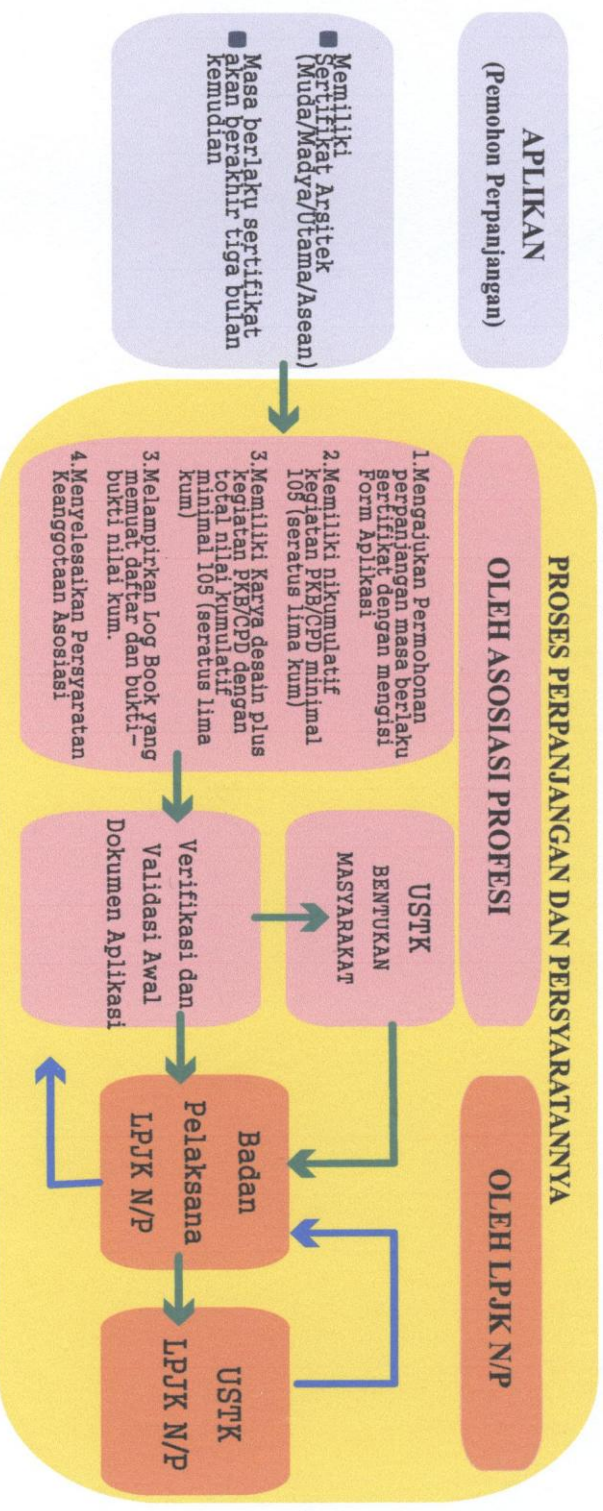

SKEMA PROSES SERTIFIKASI ARSITEK INDONESIA DAN KESETARAAN SEBAGAI ASEAN ARCHITECT

KETERANGAN : PPAr = Pendidikan Profesi Arsitek

S₂T = S2 Terapan

S₃T = S3 Terapan

S₂ = S2 Akademik

S₃ = S3 Akademik

IKATAN ARSITEK INDONESIA

SKEMA PROSES SERTIFIKASI ARSITEK INDONESIA
 Untuk : PERPANJANGAN MASA BERLAKU SERTIFIKAT
 (Tanpap perubahan / peningkatan klasifikasi / kualifikasi)

Keterangan

- PKB : Pengembangan Keahlian Berkelanjutan
- CPD : Continuing Professional Development
- USSTK : Unit Sertifikasi Tenaga Kerja