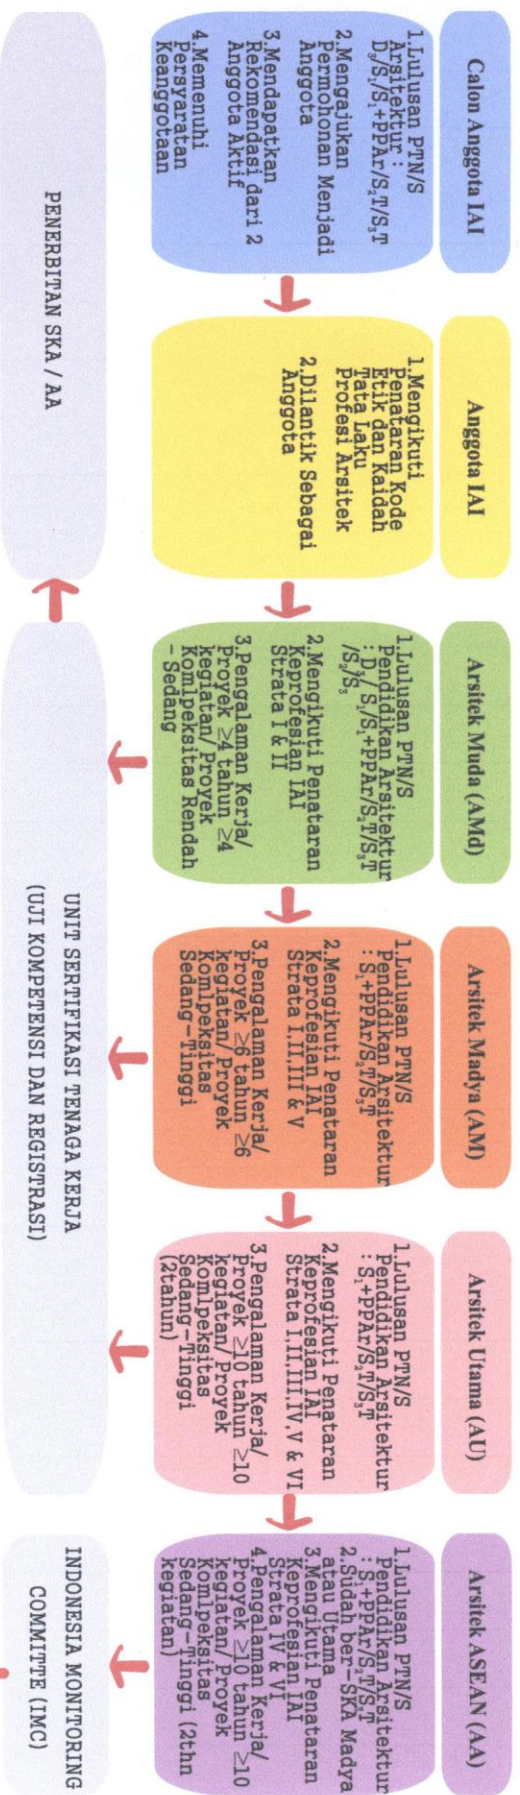

SKEMA PROSES SERTIFIKASI ARSITEK INDONESIA DAN KESETARAAN SEBAGAI ASEAN ARCHITECT

KETERANGAN : PPAr = Pendidikan Profesi Arsitek

S₂T = S2 Terapan

S₃T = S3 Terapan

S₂ = S2 Akademik

S₃ = S3 Akademik

IKATAN ARSITEK INDONESIA

SKEMA PROSES SERTIFIKASI ARSITEK INDONESIA
 Untuk : PERPANJANGAN MASA BERLAKU SERTIFIKAT
 (Tanpap perubahan / peningkatan klasifikasi / kualifikasi)

Keterangan

- PKB : Pengembangan Keahlian Berkelanjutan
- CPD : Continuing Professional Development
- USSTK : Unit Sertifikasi Tenaga Kerja